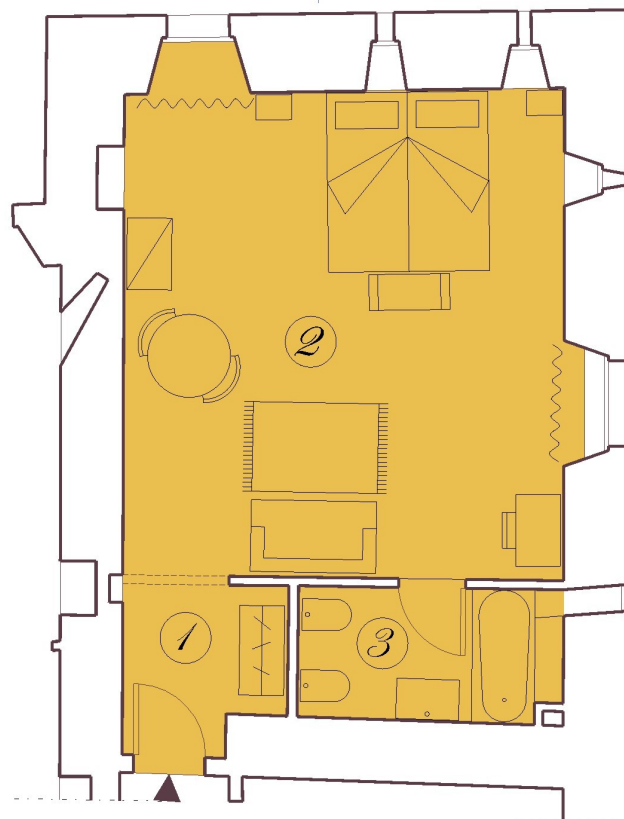

Castello Petrata

Junior Suite "Il Gelsomino, 108"

Piano Primo

Legenda

- ▲ Ingresso
- ① Disimpegno
- ② Camera
- ③ Bagno
- Panorama
- ▣ Letto
- ▭ Panchetta fondo letto
- ▩ Armadio
- ▭ Poltrona
- ▣ Mobile tv-Frigido bar
- ▭ Scrivania
- ▭ Tappeto
- Tavolo "abillè"
- ~~~~ Tenda
- Superficie mq. 33

Monte Box
Campagna Umbra

Parco del
Monte Subasio
Campagna
Umbra
Assisi
Vallata Umbra

Ssssst.....la felicità è nascosta qui