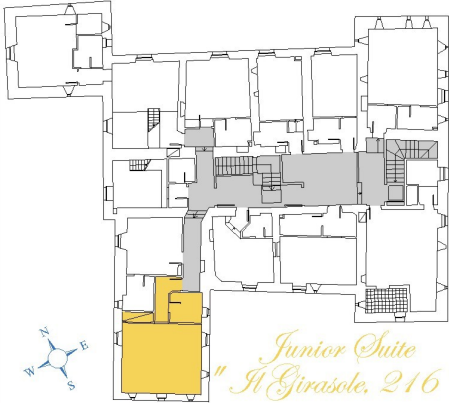

Castello Petrata

Junior Suite "Al Girasole, 216"

Piano Secondo

Legenda

- ◀ Ingresso
- ① Disimpegno
- ② Camera
- ③ Bagno
- Panorama
- ▣ Letto
- ▭ Panchetta fondo letto
- ▩ Armadio
- ◇ Poltrona
- Mobile tv
- ▢ Scrivania
- ▭ Tappeto
- Tavolo "abillè"
- ▩ Frigo bar
- Vasca stile liberty
- ~ Tenda

Perugia
Vallata Umbra

Parco del
Monte Subasio

Assisi
Vallata Umbra

Assisi
Vallata Umbra

Superficie mq. 36

Ssssst.....la felicità è nascosta qui