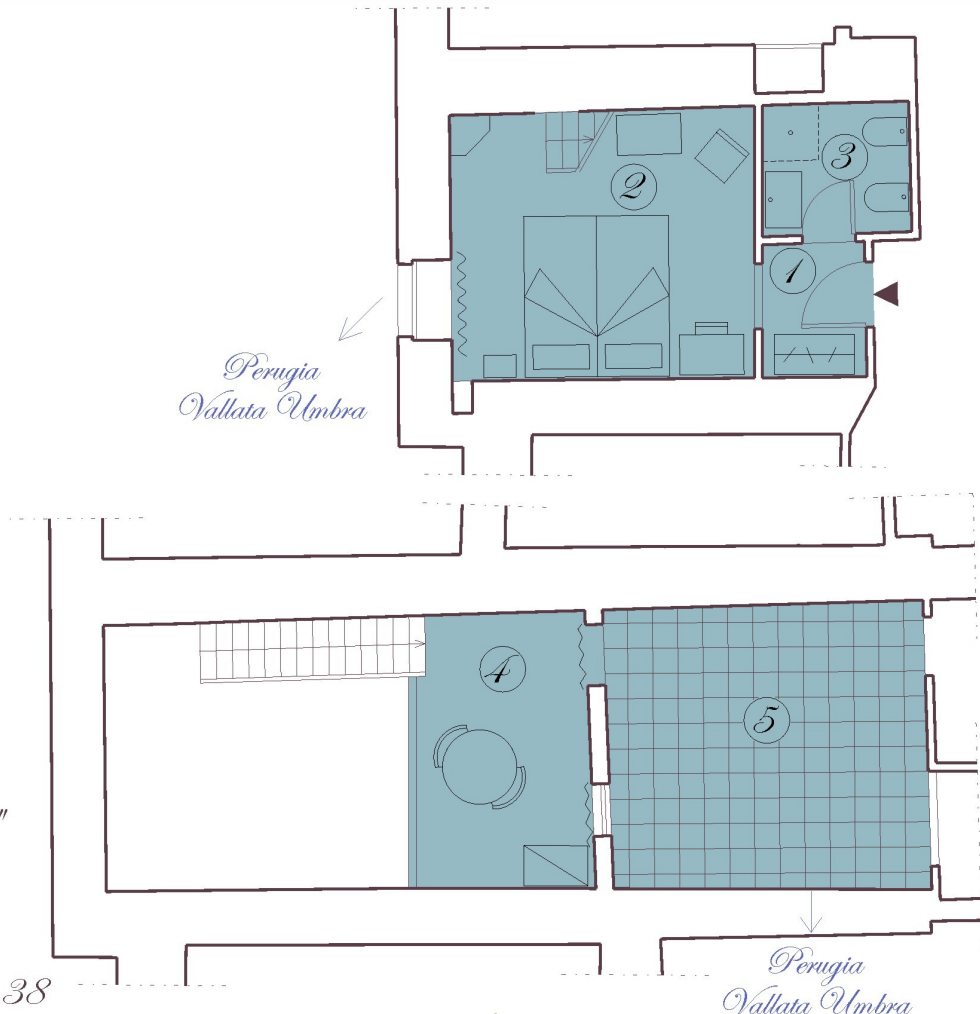

# Castello Petrata

Junior Suite "La Nuvola, 214"

## Legenda

- ◀ Ingresso
- ① Disimpegno
- ② Camera
- ③ Bagno
- ④ Soppalco
- ⑤ Solarium
- Panorama
- ▤ Letto
- ▥ Armadio
- ◇ Poltrona
- ▽ Mobila tv
- ▩ Scrivania
- Cassettiera
- Tavolo "abillè"
- ▧ Frigo bar
- ~~~~ Tenda

Superficie mq. 38

Sssst.....la felicità è nascosta qui