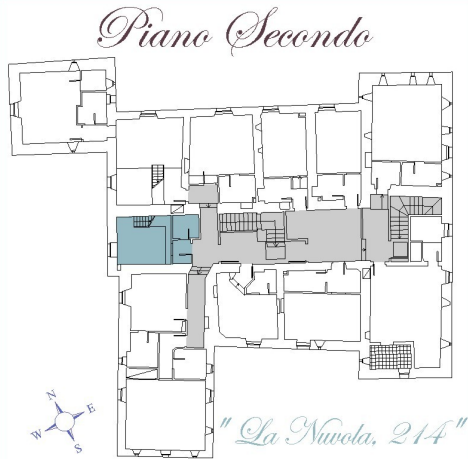

# Castello Petrata

Junior Suite "La Nuvola, 214"

## Legenda

- ◀ Ingresso
- ① Disimpegno
- ② Camera
- ③ Bagno
- ④ Soppalco
- ⑤ Solarium
- Panorama
- ▤ Letto
- ▥ Armadio
- ◇ Poltrona
- ▽ Mobila tv
- ▩ Scrivania
- Cassettiera
- Tavolo "abillè"
- ▧ Frigo bar
- ~~~~ Tenda

Superficie mq. 38

Sssst.....la felicità è nascosta qui