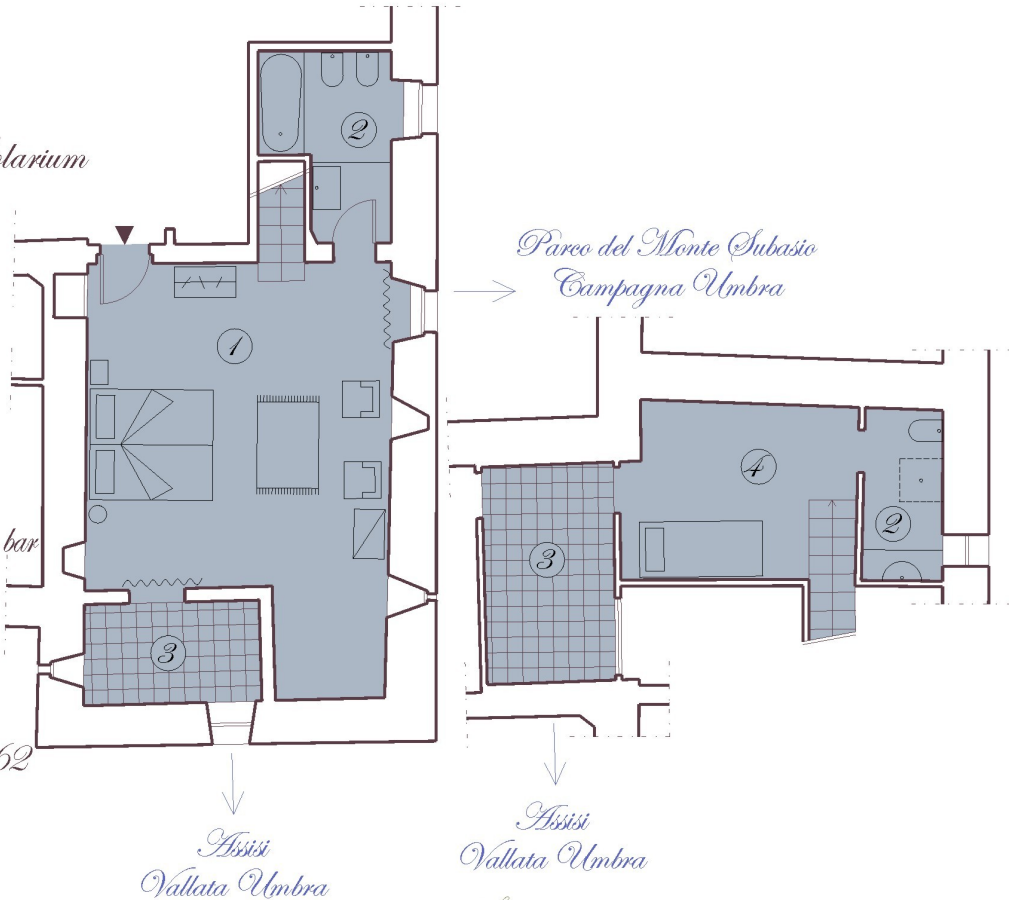

## Junior Suite "La Primula, 220"

### Piano Secondo

### Legenda

▼ Ingresso

① Camera

② Bagno

③ Terrazzo / Solarium

④ Disimpegno

→ Panorama

▣ Letto

▢ Divano letto

▣ Armadio

▣ Poltrona

▣ Mobile tv-Frigo bar

▣ Scrivania

▣ Tappeto

~~~~~ Tenda

Superficie mq. 62