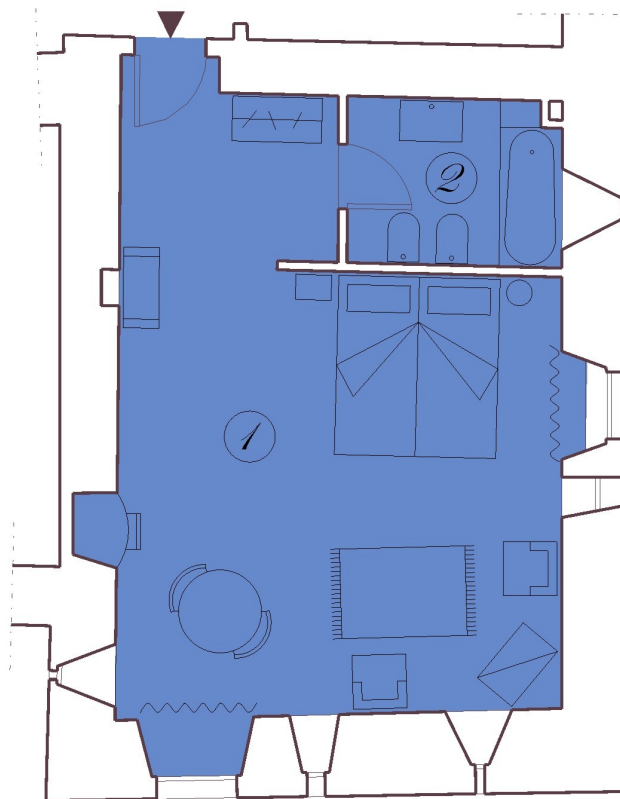

## Junior Suite "Il Tiglio, 107"

### Piano Primo

### Legenda

- ▼ Ingresso
- ① Camera
- ② Bagno
- Panorama
- ▣ Letto
- ▭ Cassapanca
- ▩ Armadio
- Poltrona
- ◇ Mobile tv-Frigo bar
- ▭ Scrivitoio
- ▭ Tappeto
- Tavolo "abillè"
- ~~~~ Tenda

Superficie mq. 32